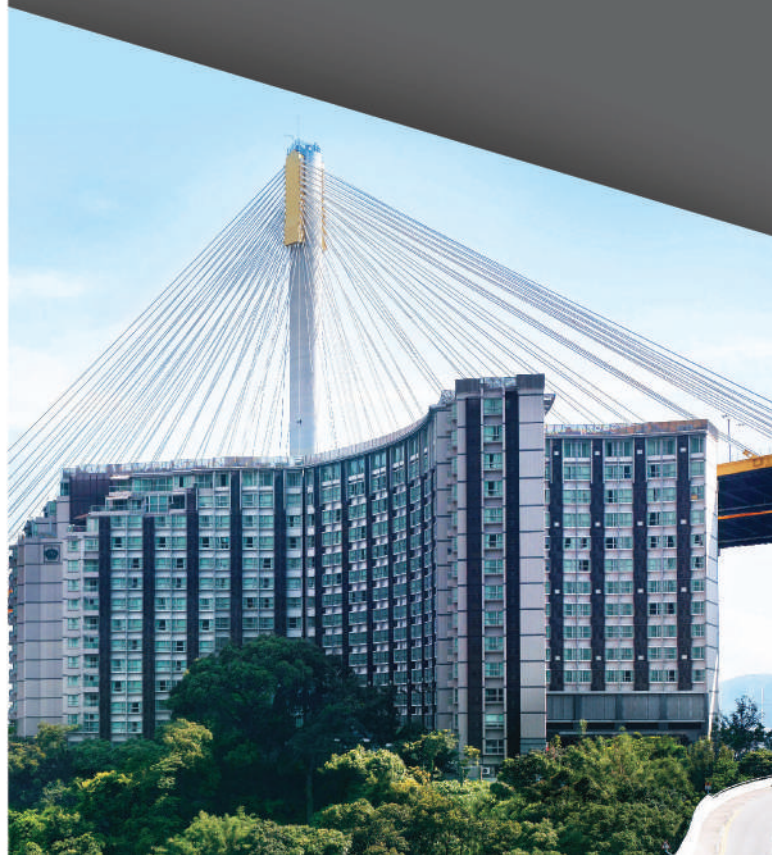

ROYAL VIEW HOTEL
帝景酒店

帝景酒店

酒店为帝港酒店集团成员，
由新鸿基地产发展有限公司全资营运。
座落于荃湾汀九并坐拥
青马大桥和汀九桥的宏伟景观，
邻近丽都及汀九沙滩，景致怡人，
仿如闹市中的绿洲，
是悠闲写意的生活之选。

酒店位于香港地区交通枢纽，
约40分钟车程即可到达香港国际机场、
亚洲国际博览馆、香港迪士尼乐园、
购物商场及商业地区。
酒店更设有酒店专车接载宾客来往荃湾，
方便旅客前往各旅游景点及购物。